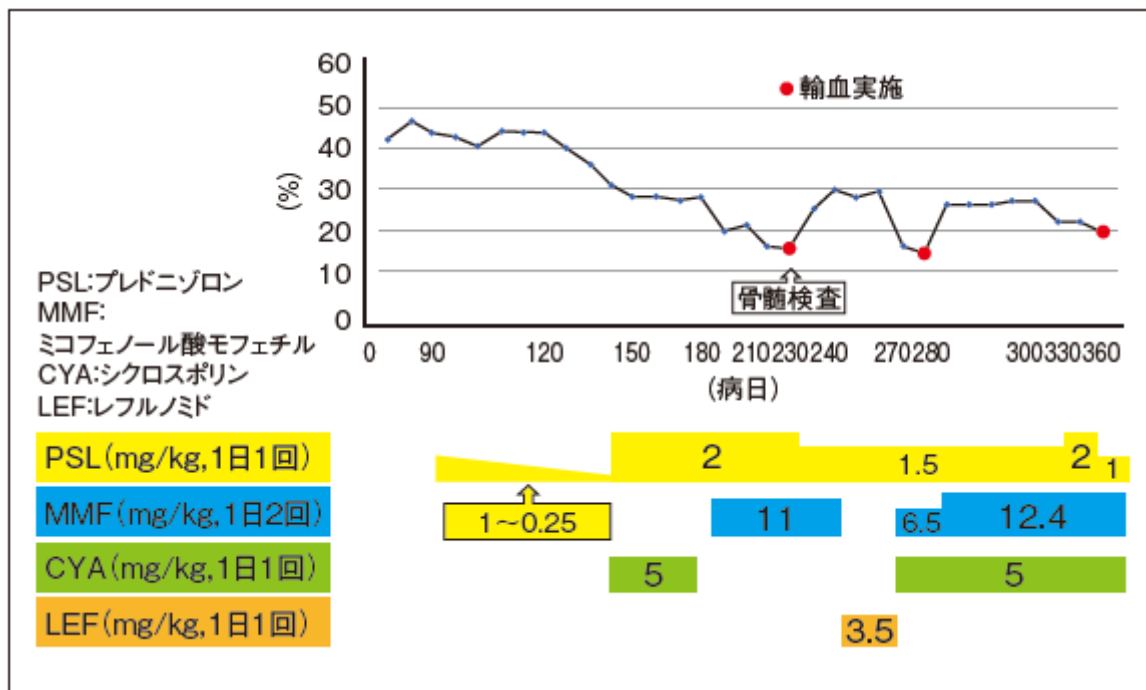

(誤)

図3 脾摘出前のヘマトクリット値の推移

(正)

図3 脾摘出前のヘマトクリット値の推移