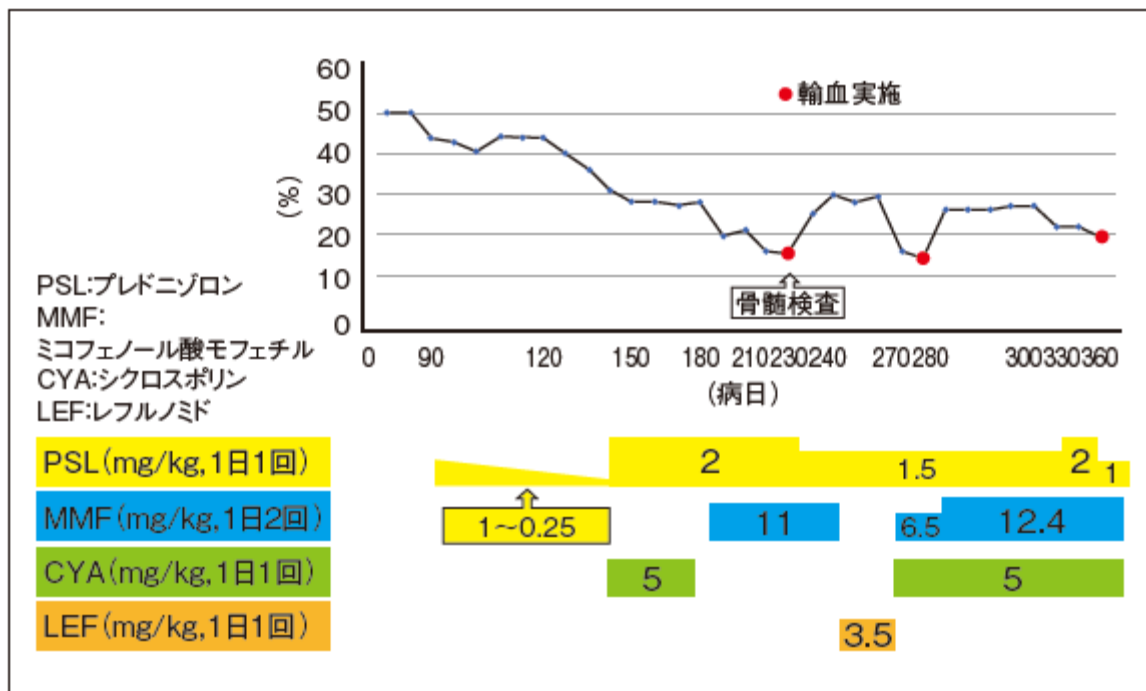

(誤)

図3 脾摘出前のヘマトクリット値の推移

(正)

図3 脾摘出前のヘマトクリット値の推移